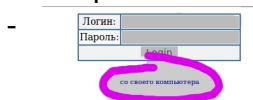

- Если вы находитесь в сети ООО ТЭККО, то выберете ссылку "я со своего компьютера" :