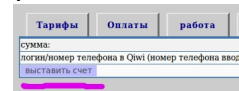

- Если вы находитесь в другой сети вам необходимо ввести логин и пароль, выданный Вам при подключении.

- выберете "пополнить счет" :

- В предложенных вариантах в строке QIWI введите необходимую сумму и нажмите ОПЛАТИТЬ , в вновь появившейся странице, поправьте или напишите номер телефона, являющимся логином в системе qіwі кошелька. и нажмите "выставить счет" .