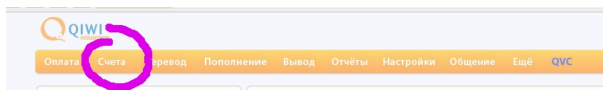

-

Зайдите в Личный кабинет:

-

- Если вы находитесь в сети ООО ТЭККО, то выберете ссылку "я со своего компьютера" :

-

- Если вы находитесь в другой сети вам необходимо ввести логин и пароль, выданный Вам при подключении.

- выберете "пополнить счет" : 

- В предложенных вариантах в строке QIWI введите необходимую сумму и нажмите ОПЛАТИТЬ , в вновь появившейся странице, поправьте или напишите номер телефона, являющимся логином в системе qіwі кошелька. и нажмите "выставить счет" .

- В системе автоматически сформируется счет, и откроется ссылка на личный кабинет QIWI, в котором можно сразу же оплатить этот счет. Счет действителен в течении 24 часов с момента его выставления.

- Зайдите в личный кабинет [Qіwі кошелька](#) . Выберете вкладку счета: